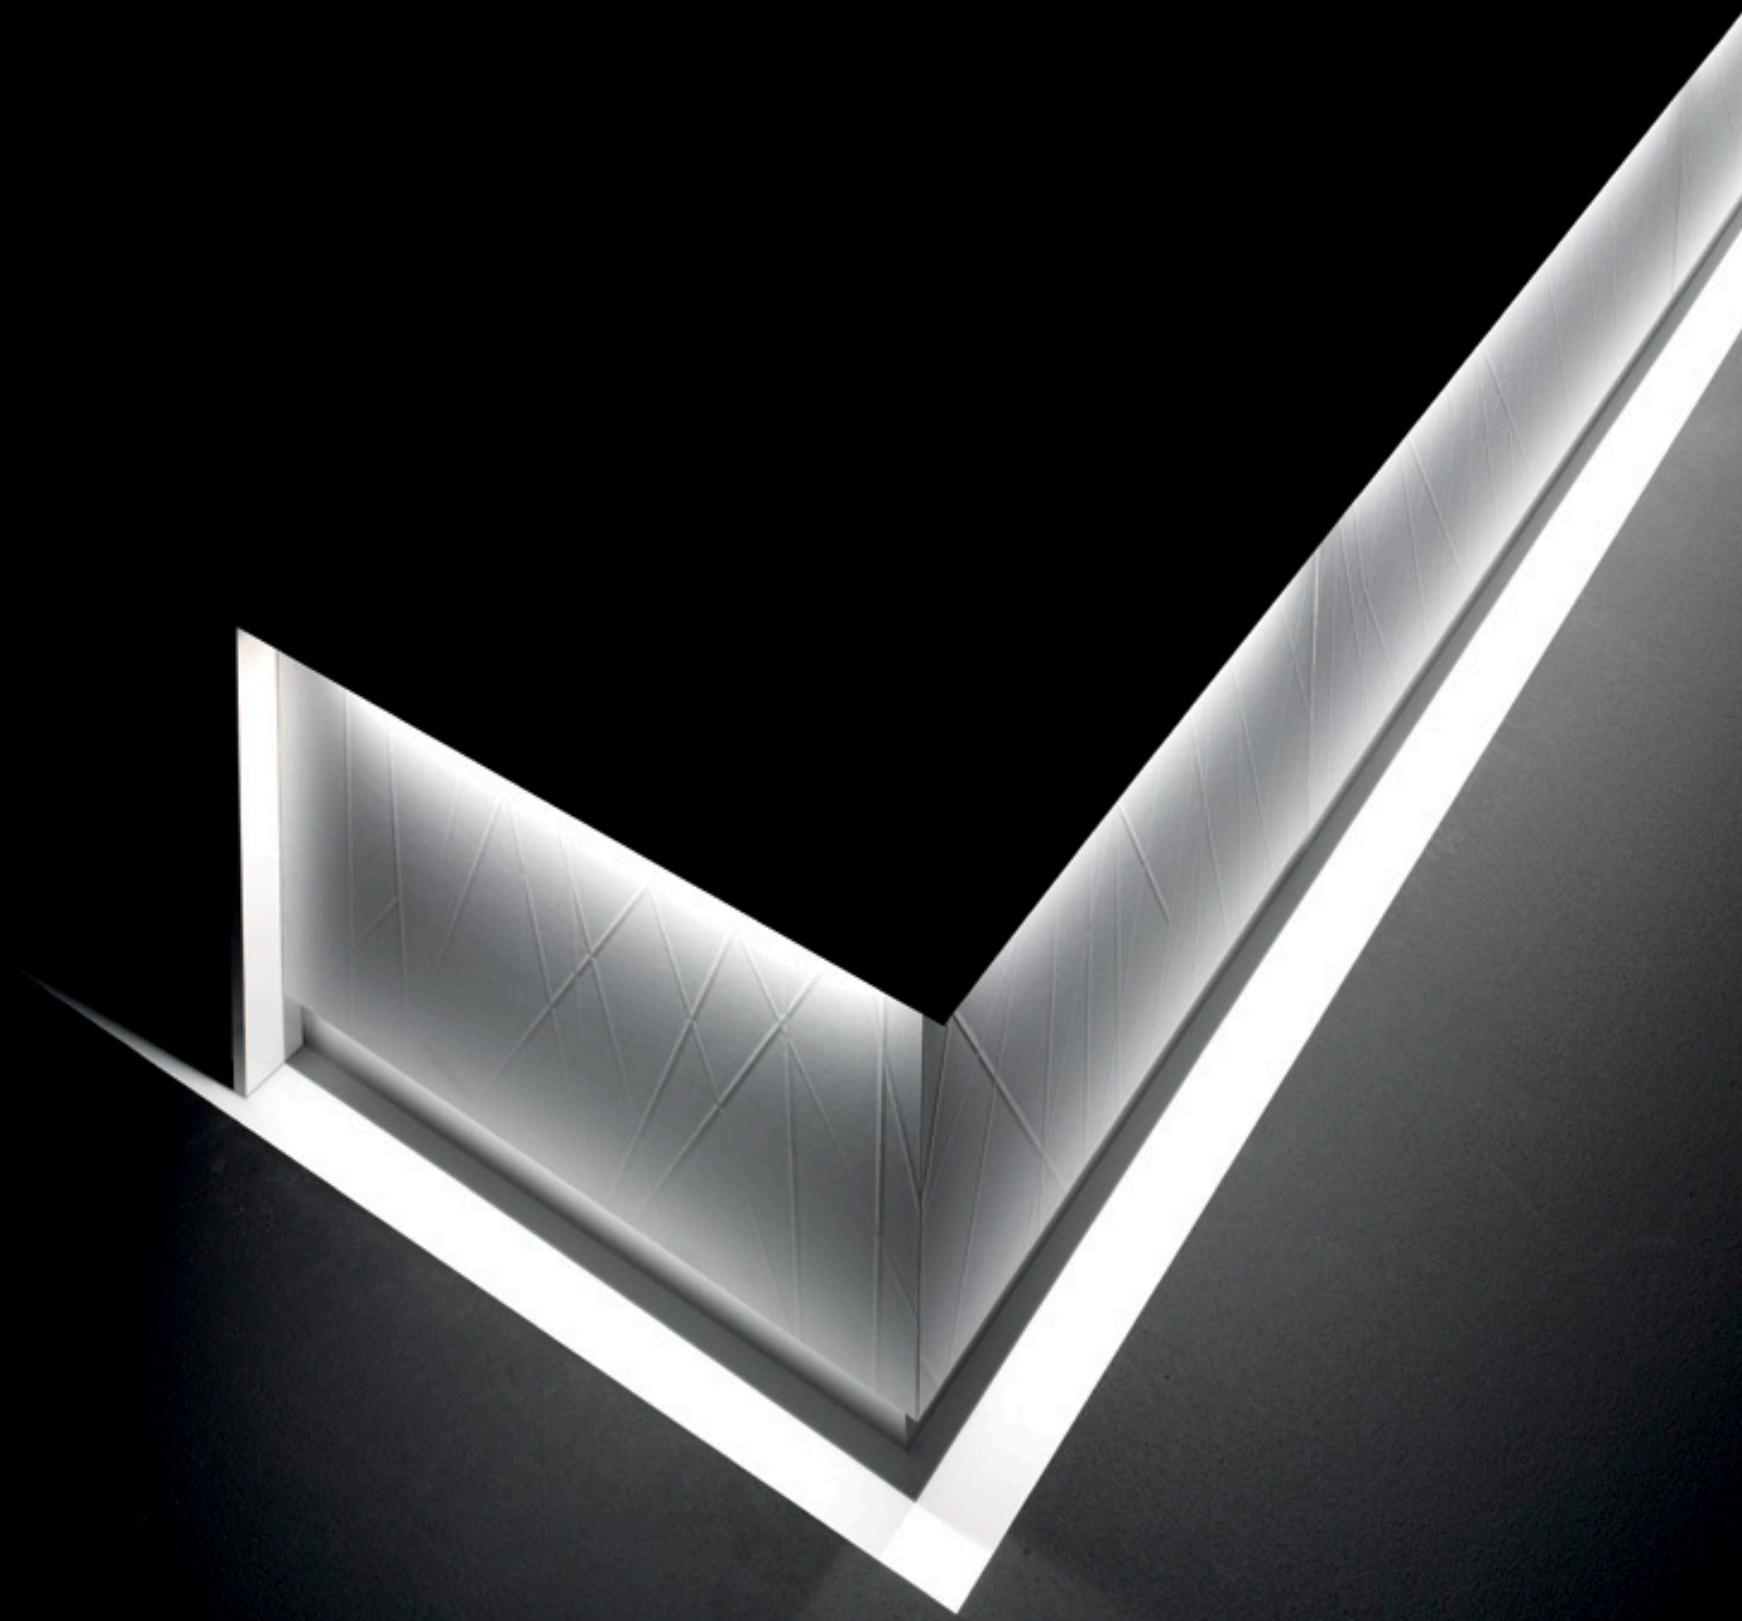

STUDIO12
MINIMAL EVOLUTION

frigomeccanica

euro-MILANI
DISTRIBUTING

115 Matheson Boulevard East, Mississauga, ON L4Z 1X8
Toll Free 855.544.8600 info@euromilan.com
euromilan.com or shopeuromilan.com

FRIGOMECCANICA STUDIO 12